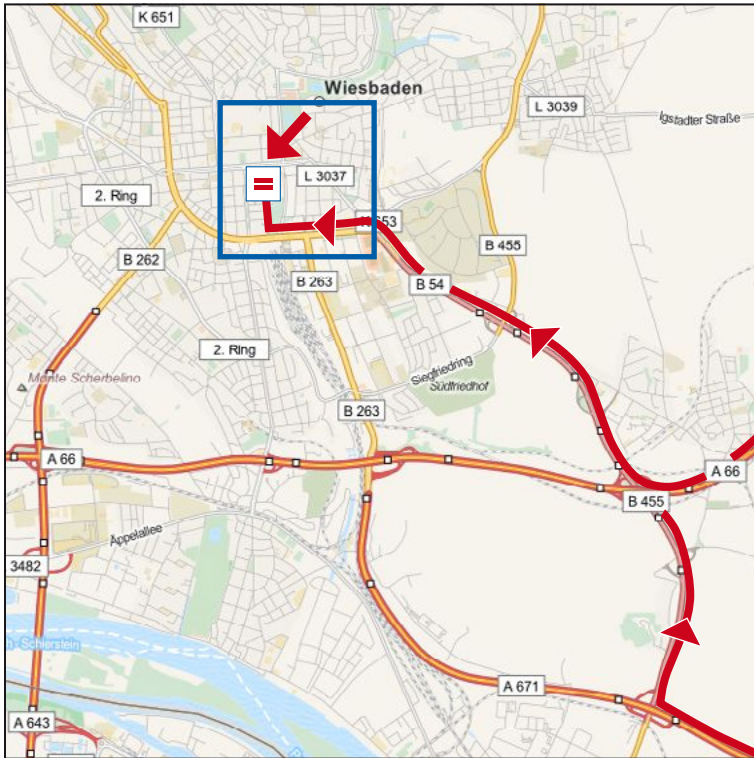

Wegbeschreibung

von Frankfurt

von Darmstadt

Paritätischer Wohlfahrtsverband Regionalgeschäftsstelle Wiesbaden

Bahnhofstraße 36, 5. OG
65185 Wiesbaden
Telefon: 0611 3085664

Mit dem Kfz

Vom Frankfurter Kreuz (Flughafen)

Die A 3 bis zum Wiesbadener Kreuz dann auf die A 66 in Richtung Wiesbaden Abfahrt: Wiesbaden-Erbenheim/ Stadtmitte auf die B 455 – dann der Beschilderung 1. Ring/Bahnhof folgen – links halten und durch die Unterführung fahren – nach der 4. Ampel rechts in die Bahnhofstraße einbiegen.

Von Darmstadt

Die A 67 Richtung Wiesbaden bei der Abfahrt Rüsselsheim/Wiesbaden/ Mainz auf die A 60 Richtung Wiesbaden am Mainspitzdreieck auf die A 671 Richtung Wiesbaden abbiegen. Abfahrt: Wiesbaden Erbenheim/Stadtmitte auf die B 455 – dann weiter wie oben.