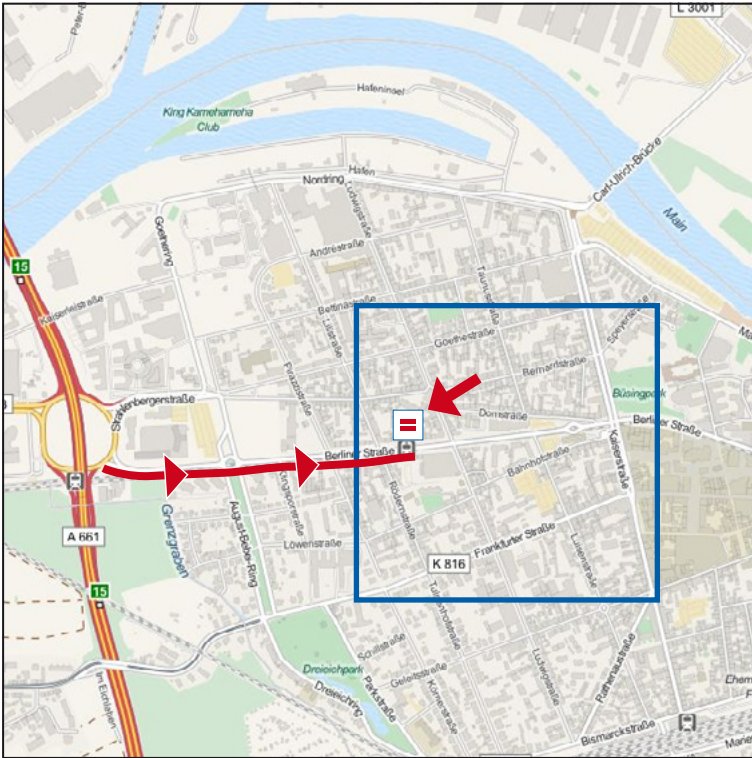

## Wegbeschreibung

### Mit dem PKW (aus allen Richtungen)

Verlassen Sie die A661 an der Abfahrt Kaiserlei und fahren Sie in Richtung Innenstadt, Sie befinden sich dann bereits auf der Berliner Straße. Die Geschäftsstelle liegt auf der linken Seite, gegenüber auf der rechten Seite liegt die Einfahrt zum öffentlichen Parkplatz Lidl, wenige Meter weiter rechts befindet sich das Parkhaus Cinemax (Einfahrt Ludwigstraße).

### Mit öffentlichen Verkehrsmitteln

Aus den Richtungen Frankfurt/Darmstadt/Hanau kommend fahren Sie mit den S-Bahnen S1, S2, S8, S9 bis zur Haltestelle Ledermuseum, dann Ausgang Ludwigstraße.

Vom Hauptbahnhof Offenbach erreichen Sie die Berliner Straße mit den Bussen Nr. 102, 104, 106 bis zur Haltestelle Offenbach Rathaus, von hier sind es noch ca. 10 Min. Fußweg bis zur Geschäftsstelle.