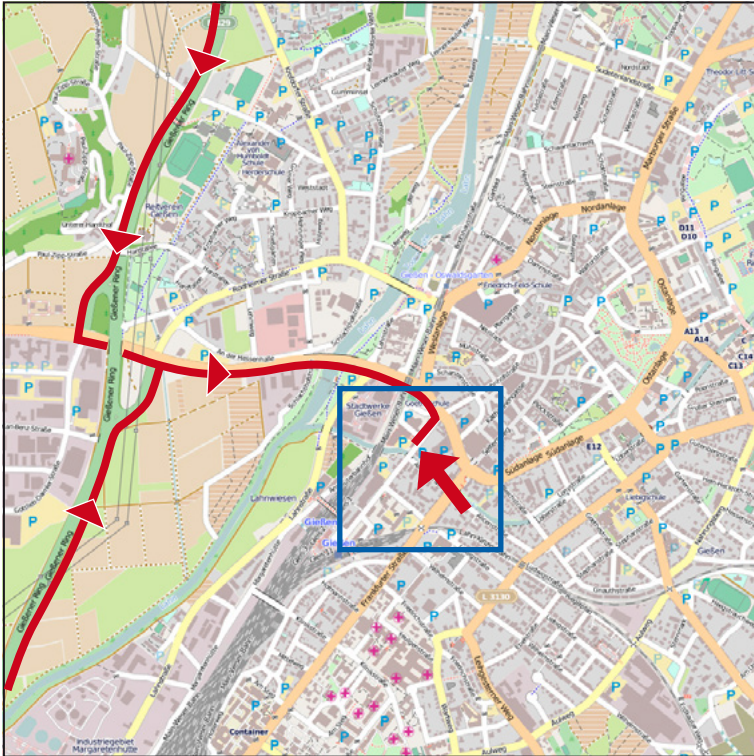

## Wegbeschreibung

#### Anfahrt mit der Bahn

Vom Hauptbahnhof Gießen ist es ein Fußweg von 5 Minuten. Gehen Sie Richtung Zentrum. Sie finden uns auf der rechten Straßenseite.

#### Anfahrt mit dem PKW

Vom Giessener Ring kommend fahren Sie Richtung Zentrum und folgen den Wegweisern „Mathematikum“ und „Bahnhof“ oder „Parkleitsystem Blau“. Einen relativ kostengünstigen Parkplatz gibt es am Bahnhof hinter dem leer stehenden alten Postgebäude. Die Parkhäuser „Dernpassage“ und „Liebigcenter“ liegen weit von unseren Büros. Eine weitere kostenpflichtige Parkmöglichkeit besteht auf dem Parkplatz des gegenüberliegenden neuen Einkaufszentrums (Aldi, Kik ...).